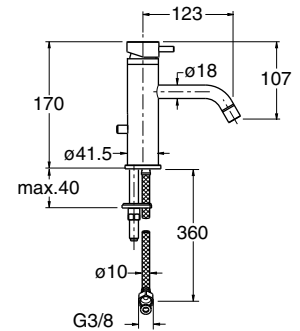

TV220 senza scarico - without pop-up waste

TV221 con scarico da 1"1/4- with 1"1/4 pop-up waste

		portata (l/min)		
		fredda	mix	calda
pressione (bar)	1	6,2	6,7	6,1
	2	9,2	10,5	9,2
	3	11,1	13	11,2
	4	13,3	15,3	13,2
	5	15,1	16,4	14,9