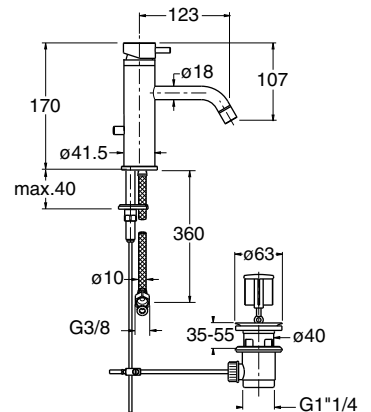

TV220 senza scarico - without pop-up waste

TV221 con scarico da 1"1/4- with 1"1/4 pop-up waste

		portata (l/min)		
		fredda	mix	calda
pressione (bar)	1	6,2	6,7	6,1
	2	9,2	10,5	9,2
	3	11,1	13	11,2
	4	13,3	15,3	13,2
	5	15,1	16,4	14,9