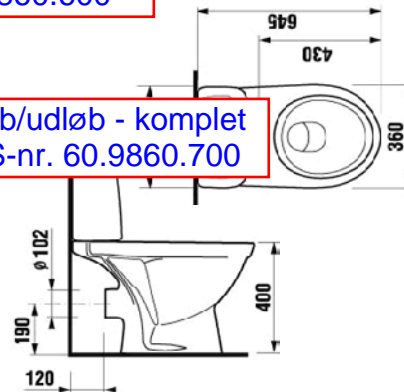

Toilet

Med indbygget S-lås
og to skyllemængder
3/6 liter

VVS-nr. 60.2130.000

Passer til:

EUROFORM toiletsæde
61.5514.000, 61.5516.000 og
61.5516.001

Cisternelåg VVS-nr. 60.9860.350

**Trykknop VVS-nr.
60.9860.600**

Toilet

Med indbygget P-lås
og to skyllemængder
3/6 liter

60.2131.010

Passer til:

EUROFORM toiletsæde
61.5514.000, 61.5516.000 og
61.5516.001

**Indløb/udløb - komplet
VVS-nr. 60.9860.700**

Toilet

Med indbygget S-lås
og to skyllemængder.
3/6 liter

VVS-nr. 60.4141.000

Passer til:

EUROFORM toiletsæde
61.5513.000, 61.5515.200 og
61.5515.201