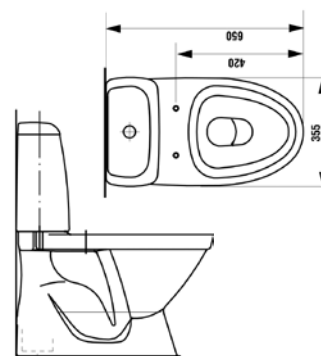

Toiletter og hængeskåle i hvidt porcelæn

EUROFORM TOILETTER er et sortiment bestående af blandt andet toiletter, hængeskåle og toiletsæder. Det traditionelle og velkendte design kendetegner denne række produkter. Funktionalitet er nøgleordet for denne serie, som passer ind i ethvert baderumsmiljø.

Toilet

Med indbygget S-lås
og to skyllemængder
3/6 liter

VVS-nr. 60.2130.000

Passer til:

EUROFORM toiletsæde
61.5514.000, 61.5516.000 og
61.5516.001

Cisternelåg VVS-nr. 60.9860.350

**Trykknop VVS-nr.
60.9860.600**

Toilet

Med indbygget P-lås
og to skyllemængder
3/6 liter

60.2131.010

Passer til:

EUROFORM toiletsæde
61.5514.000, 61.5516.000 og
61.5516.001

**Indløb/udløb - komplet
VVS-nr. 60.9860.700**

Toilet

Med indbygget S-lås
og to skyllemængder.
3/6 liter

VVS-nr. 60.4141.000

Passer til:

EUROFORM toiletsæde
61.5513.000, 61.5515.200 og
61.5515.201