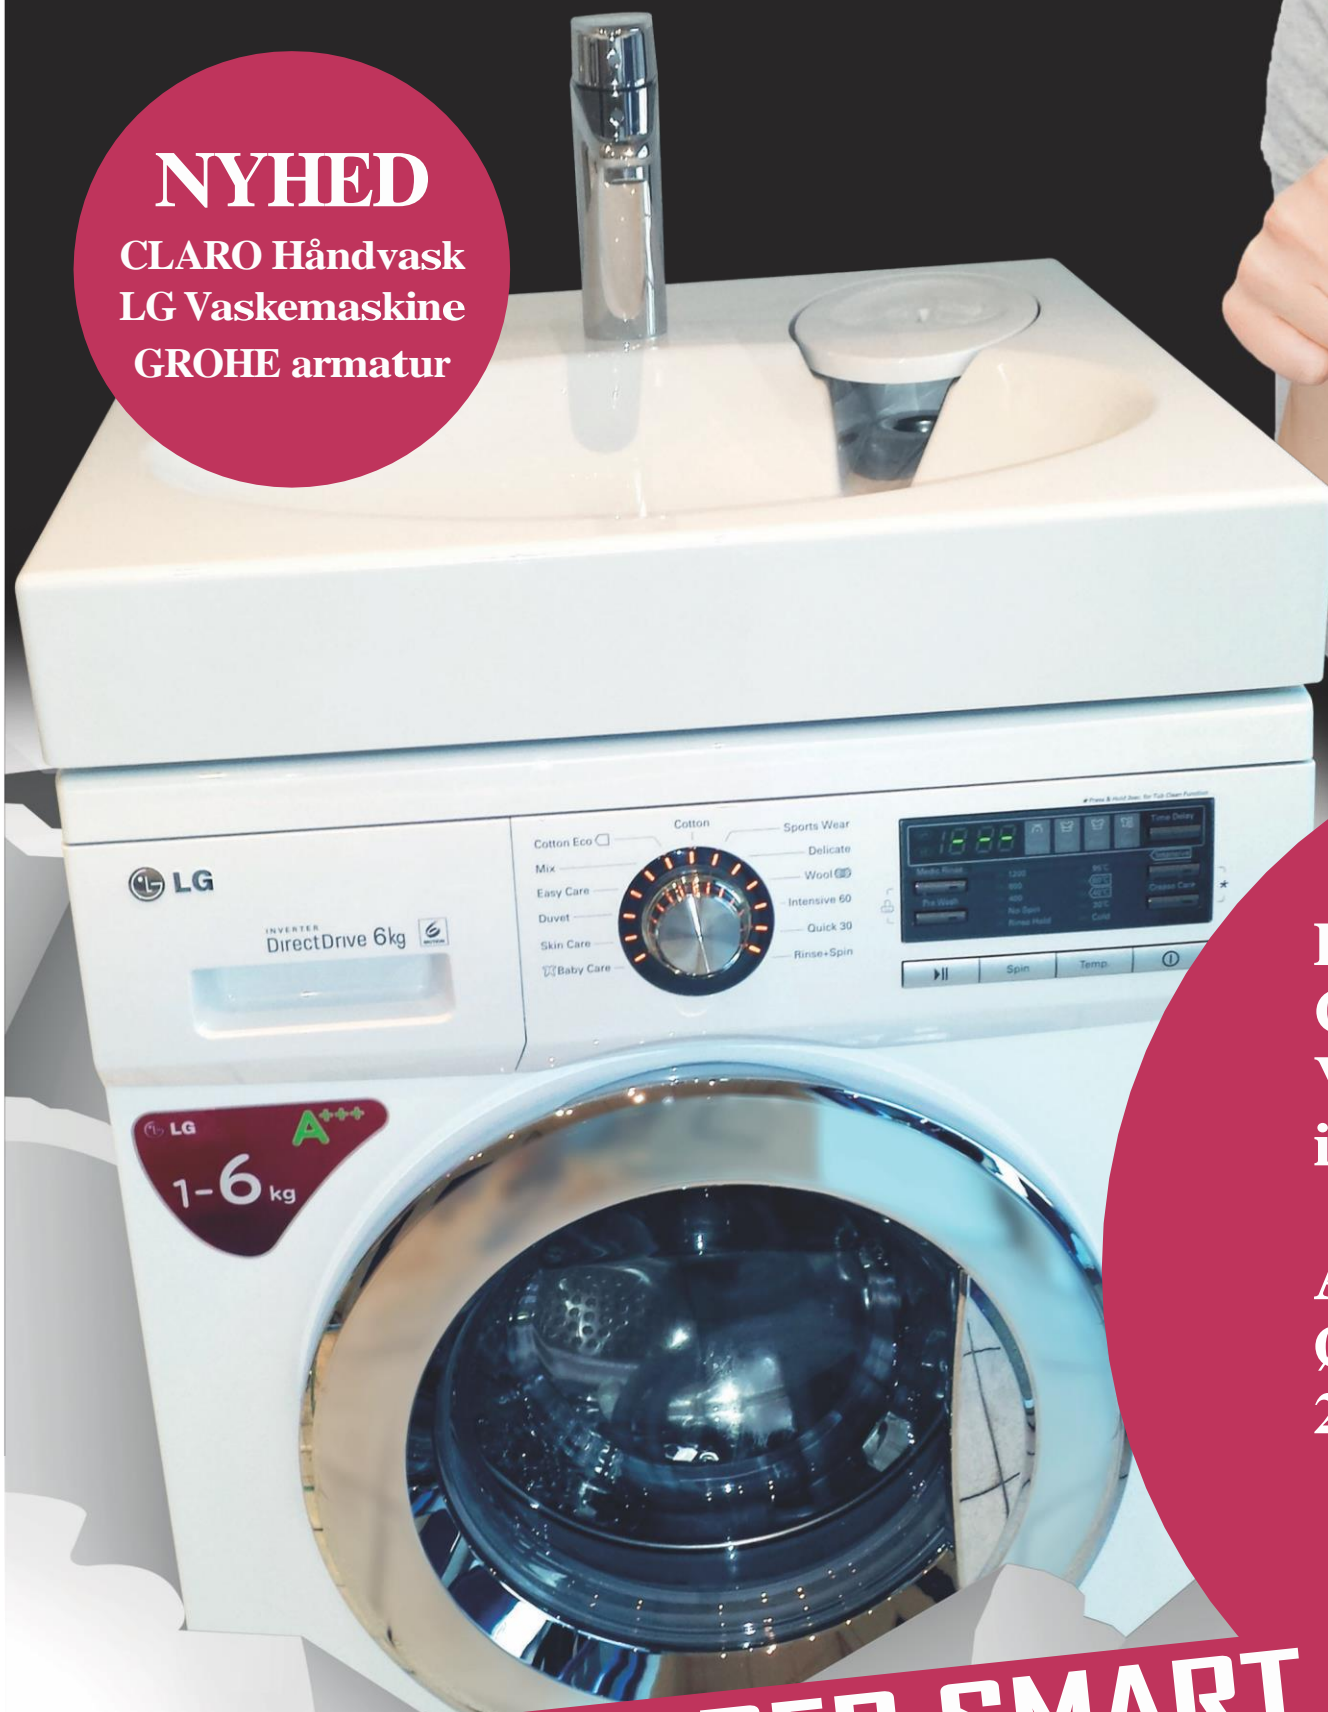

## Vi har løsningen!

En helt ny og unikt designet håndvask, monteret på badeværelset i kombination med en "slimline" vaskemaskine vil kunne opfylde drømme i mange boliger ... og der følger et stilfuldt kvalitets armatur med!

### NYHED

CLARO Håndvask  
LG Vaskemaskine  
GROHE armatur

Du finder  
CLARO PAKKEN  
Vvs nr. 80 2100.500  
i udstillingen hos

AO JOHANSEN  
Østbanegade 169  
2100 Kbh. Ø

ENKELT & SUPER SMART

## Håndvasken leveres med et stilfuldt designet Grohe Eurodisc Cosmopolitan håndvaskarmatur i krom.

GROHE Silkmove  
Metalgreb, temperaturbegrænsere  
GROHE StarLight® krom finish  
Indstillelig volumenbegrænsere.